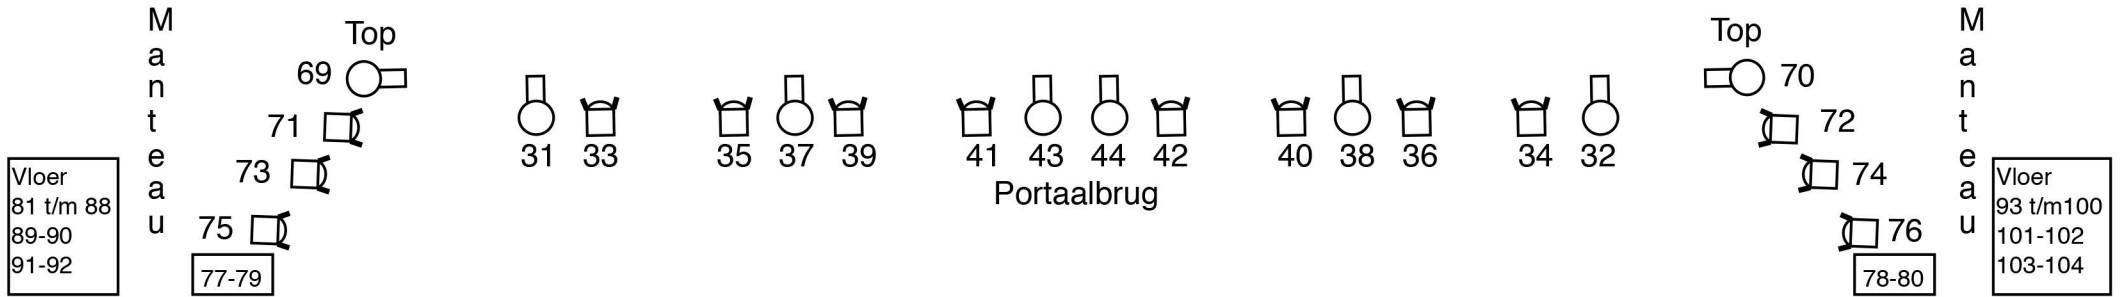

Vloer
105 t/m 110

123	126
117	120

124	127
118	121

125	128
119	122

124	127
118	121

123	126
117	120

Vloer
111 t/m 116

Zaallicht:

160 Plafond
161 Balkon en wand boven
162 Boog en wand beneden
164 Doekwarmer Links
165 Doekwarmer Rechts

Grote Zaal
Theater De Meerse
www.demeerse.com